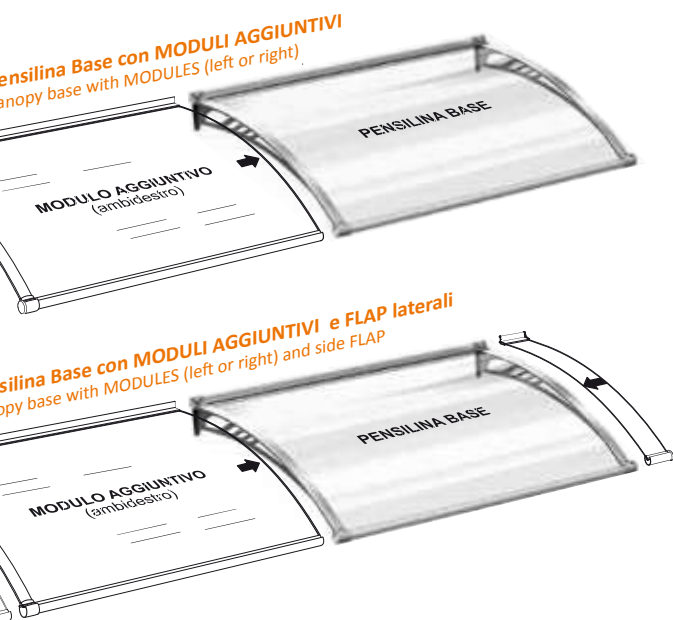

PERCHÉ SU MISURA È SEMPLICISSIMO. E' SIMPLE.

...amente la soluzione più adatta alle tue esigenze. Combinando gli elementi
potrai costruire con estrema facilità la tua pensilina nella misura desiderata.
... pensilina, un sistema funzionale per rendere unico il tuo ingresso.

...y and the quality of materials. Can install it on entrances, windows, balcony and wherever there is
...remake welcoming your entrance with style and elegance.