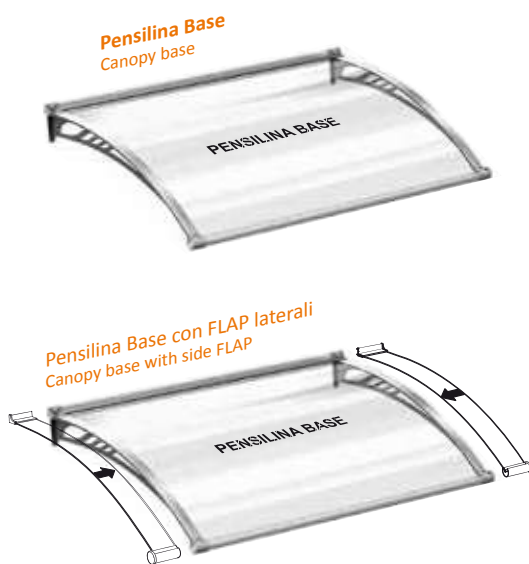

CON IL SISTEMA MODULARE OTTENERE LARGHEZZE WITH MODULAR SYSTEM GET LENGTH "STANDARD OUT"

PENSILINA **egò**® è un sistema modulare che ti permette di realizzare rapidamente la PENSILINA BASE e dei MODULI AGGIUNTIVI, disponibili in varie larghezze, Con i FLAP laterali opzionali, puoi inoltre prolungare e rifinire la copertura della

egò® is the canopy easy, safety, multipurpose and cheap characterized by the simplicity of assembly, a need to shelter from rain, hailstorm and snow. **egò**® can be combined to every kind of architecture