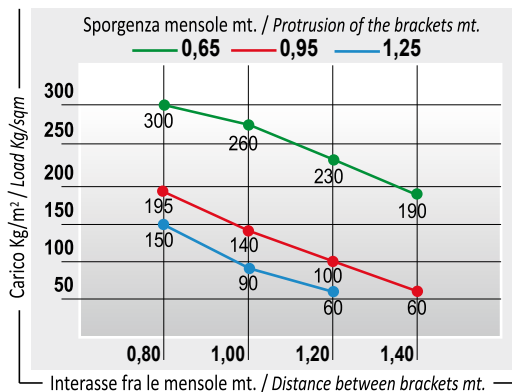

TABELLA CARICHI / LOAD TABLE

DIMENSIONI

Sporgenza	
Tipologia Modulo	LM Larghezza Modulo
Base	1,46
	1,26
	1,06
	0,86
Aggiuntivo	1,40
	1,20
	1,00
	0,80
Flap (coppia)	0,14
Personalizzazioni	
Colore mensole non di serie