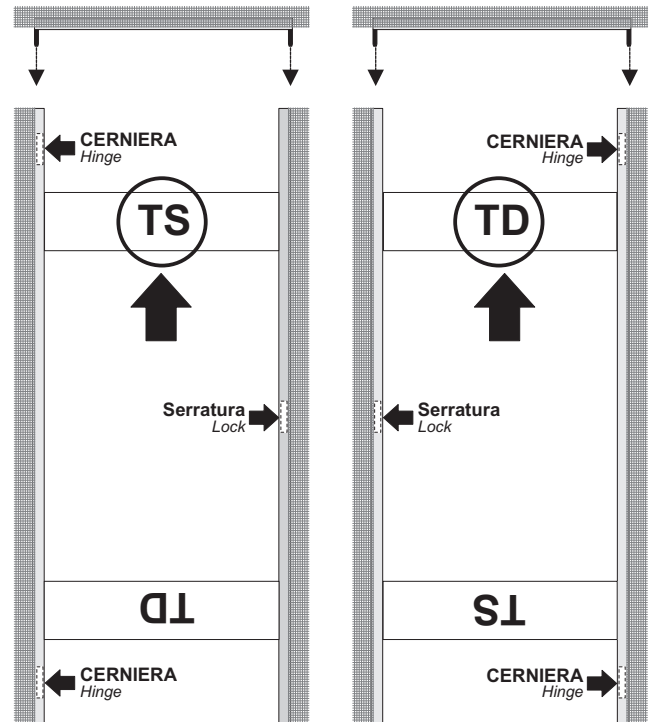

PORTA MYA
Mya Door

egò
l'idea che mancava

ISTRUZIONI DI MONTAGGIO
Installation instructions Art.IS.EGOMYA 001

Tel. +39 0734 628303 Fax. +39 0734 628201
info@egoidee.com www.egoidee.com

SCelta VERSO DI APERTURA
Opening Direction Choice

1

SPINGERE Push

TIRARE Pull

2

2

APPLICAZIONI - Applications

Su Muratura - On a Brick Wall

Apertura Spingere
Push Opening

Apertura Tirare
Pull Opening

Su Cartongesso - On Plasterboard

Apertura Spingere
Push Opening

Apertura Tirare
Pull Opening