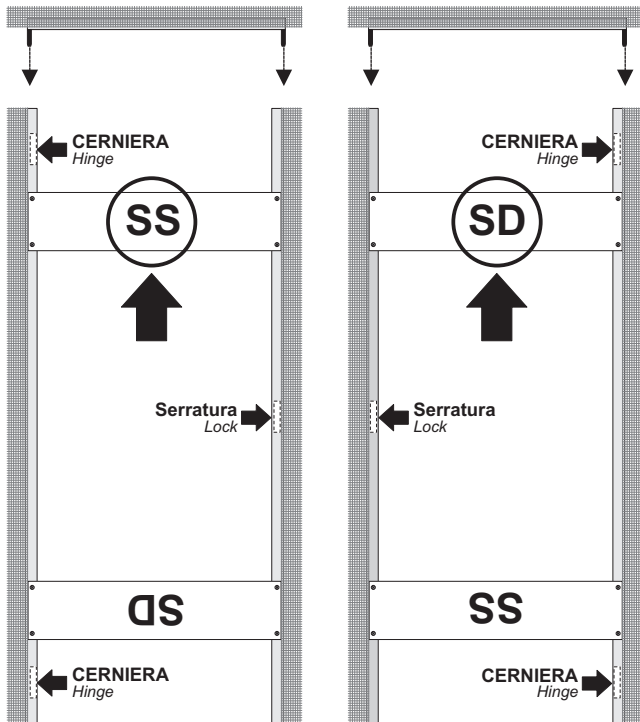

PORTA MYA
Mya Door

egò
l'idea che mancava

ISTRUZIONI DI MONTAGGIO
Installation instructions Art.IS.EGOMYA 001

Tel. +39 0734 628303 Fax. +39 0734 628201
info@egoidee.com www.egoidee.com

SCelta VERSO DI APERTURA
Opening Direction Choice

1

SPINGERE Push

TIRARE Pull

2

2

APPLICAZIONI - Applications

Su Muratura - On a Brick Wall

Apertura Spingere
Push Opening