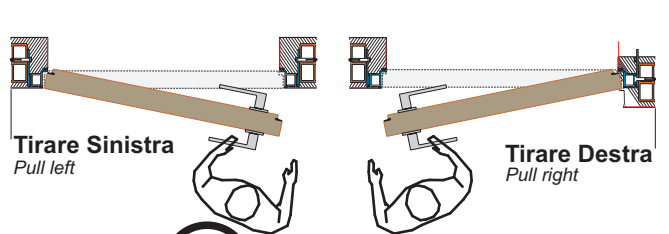

PORTA MYA
Mya Door

egò
l'idea che mancava

ISTRUZIONI DI MONTAGGIO
Installation instructions Art.IS.EGOMYA 001

Tel. +39 0734 628303 Fax. +39 0734 628201
info@egoidee.com www.egoidee.com

SCelta VERSO DI APERTURA
Opening Direction Choice

1

SPINGERE Push

TIRARE Pull

2

2

APPLICAZIONI - Applications

Su Muratura - On a Brick Wall

Apertura Spingere
Push Opening